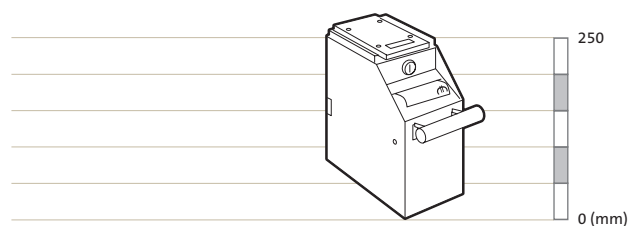

AIR COUNTER UNIT

PRODUCT SPECIFICATIONS

Model	Højde	Bredde	Dybde	Vægt (kg)	Kapacitet
CCU - 350	235	105	190	2.4	ca. 350 sedler

NØGLELÅS

Udstyret med to nøgleråse: en beregnet til at åbne boksen, en for at løsne boksen fra monteringspladen.

KONSTRUKTION

Air: Counter Unit er lavet af solidt stål.

Autoriseret forhandler

www.chubbsafes.dk